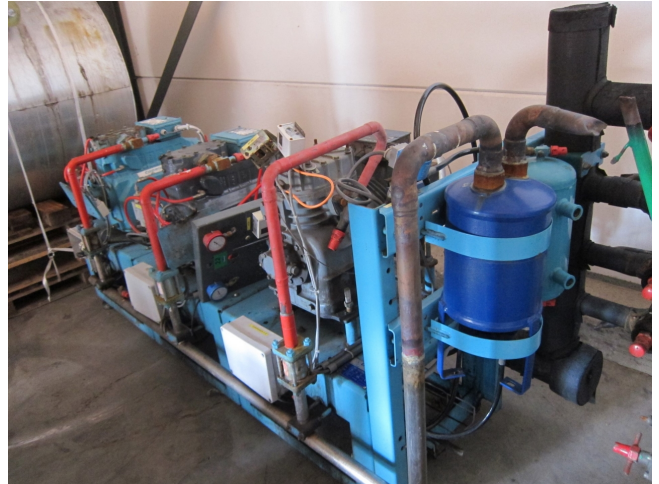

DWM D9RS1-1500-EWL / D3DS5-1500-EWL / D3DS4-1500-EWL

Specifications

Merk	DWM
Type	D9RS1-1500-EWL / D3DS5-1500-EWL / D3DS4-1500-EWL
Koudemiddel	Freon
Refrigerant type	R 404 A or other types
kW at 0°C/+40°C	129
kW at -5°C/+40°C	107,8
kW at -10°C/+40°C	89,3
kW at -20°C/+40°C	59,5
kW at -30°C/+40°C	37,6
Op stalen frame	✓
Druk veiligheids schakelaars	✓
Manometers	✓
Olie afscheider	✓
Kijk glas	✓
Opmerkingen	#
Afmetingen	2550x900x1300 mm (LxWxH)
Stock	1